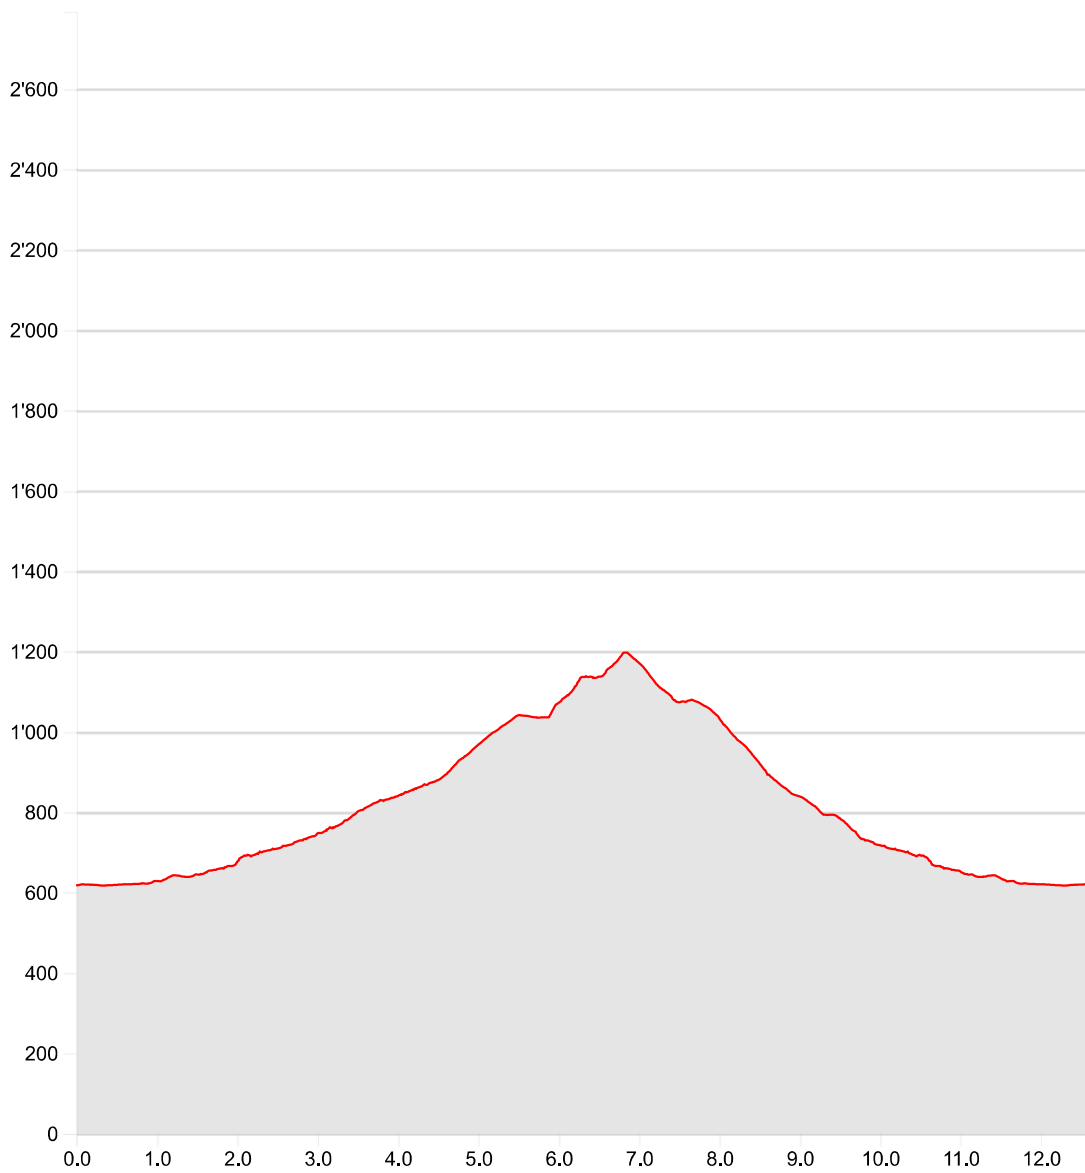

**Anderes
Wald - Alp Scheidegg - Wald****20.05.2019**

Länge	12.64 km	Min/max Höhe	617 m/1'197 m
Auf-/Abstiege	650 m/650 m	Wandern	4 h 5 min